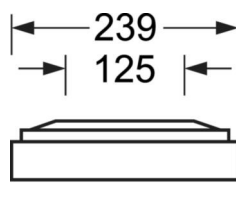

DEEP-LINK

<https://www.regiolum.de/ru/article/65711026170>

Ссылка	LED 4500lm 840
ηLB	100 %
Φ ↓/↑	100 % / 0 %
UGR поп./вдоль дисплей	18.8 / 19.1
	65° < 3000cd/m²

Механика

цвет корпуса	белый стандартный для электротехники RAL 9016
размеры (LxWxH/DxH)	1548mm x 239mm x 62mm
вес (нетто)	7kg
Cable entry KE (X/Y)	0mm/0mm
Вид монтажа	Потолочная одиночная установка, Монтаж потолочных магистралей, сборка несущих шин

размеры

L	1548 mm	Длина
B	239 mm	Ширина
H	62 mm	Высота
A1	1300 mm	Расстояние между точками крепежа при одиночной установке
A3	248 mm	Расстояние между точками крепежа между светильниками в световой п
A4	125 mm	Расстояние между точками крепежа (ширина)
X	0 mm	Расстояние от ввода проводов до середины светильника по оси X (вдо
Y	0 mm	Расстояние от ввода проводов до середины светильника по оси Y (поп