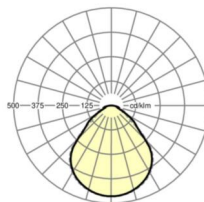

параметры

номер заказа	65711026170
код EAN	4020863453221
номер таможенного тарифа	94051190
Знак прохождения контроля	IP 20, класс защиты I, для рабочих мест за дисплеем 65° < 3000, ENEC10 VDE, F, Indoor, CE
Степень ударопрочности IK	IK03
Температура окружающая	ta 25°C
Особые свойства	Готовность к IoT «Ready for IoT»
Гарантийный срок	5 лет
Государственные программы поддержки	BEG - государственные субсидии для энергосберегающих зданий (действительна только для Германии)

электротехника

Балласт	Электронный драйвер DALI2 (1 штука)
Мощность системы	34W
сетевое напряжение	230V/50Hz
автоматический предохранитель (пусковой ток)	13 штук/B10, 24 штук/B16, 25 штук/C10, 40 штук/C16
класс энергосбережения/Источник света	B

Оптика

Оснастка	LED, цветопередача/оттенок света CRI ≥ 80 / 4000K
Допуск для координаты цветности (MacAdam)	3SDCM
Фотобиологическая безопасность (светильник)	RGO
Номинальный световой поток	4527lm
Срок службы LED	100000h L80/B10 (Tq 25°C), 50000h L90/B50 (Tq 25°C)
светоотдача светильников	134lm/W
UGR поп./вдоль	18.8 / 19.1

DEEP-LINK

<https://www.regiolum.de/ru/article/65711026170>