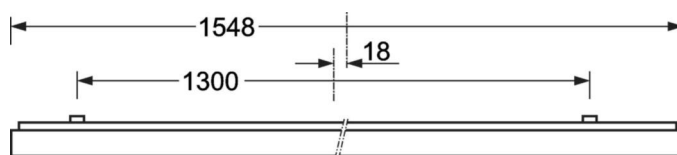

Оптика

Оснастка	LED, цветопередача/оттенок света CRI ≥ 80 / 4000K
Допуск для координаты цветности (MacAdam)	3SDCM
Фотобиологическая безопасность (светильник)	RGO
Номинальный световой поток	4527lm
Срок службы LED	100000h L80/B10 (Tq 25°C), 50000h L90/B50 (Tq 25°C)
светоотдача светильников	134lm/W
UGR поп./вдоль	18.8 / 19.1

DEEP-LINK

<https://www.regiolum.de/ru/article/65711026170>

Ссылка	LED 4500lm 840
ηLB	100 %
Φ ↓/↑	100 % / 0 %
UGR поп./вдоль дисплей	18.8 / 19.1
	65° < 3000cd/m²

Механика

цвет корпуса	белый стандартный для электротехники RAL 9016
размеры (LxWxH/DxH)	1548mm x 239mm x 62mm
вес (нетто)	7kg
Cable entry KE (X/Y)	0mm/0mm
Вид монтажа	Потолочная одиночная установка, Монтаж потолочных магистралей, сборка несущих шин

размеры

L	1548 mm	Длина
B	239 mm	Ширина
H	62 mm	Высота
A1	1300 mm	Расстояние между точками крепежа при одиночной установке
A3	248 mm	Расстояние между точками крепежа между светильниками в световой п
A4	125 mm	Расстояние между точками крепежа (ширина)
X	0 mm	Расстояние от ввода проводов до середины светильника по оси X (вдо
Y	0 mm	Расстояние от ввода проводов до середины светильника по оси Y (поп